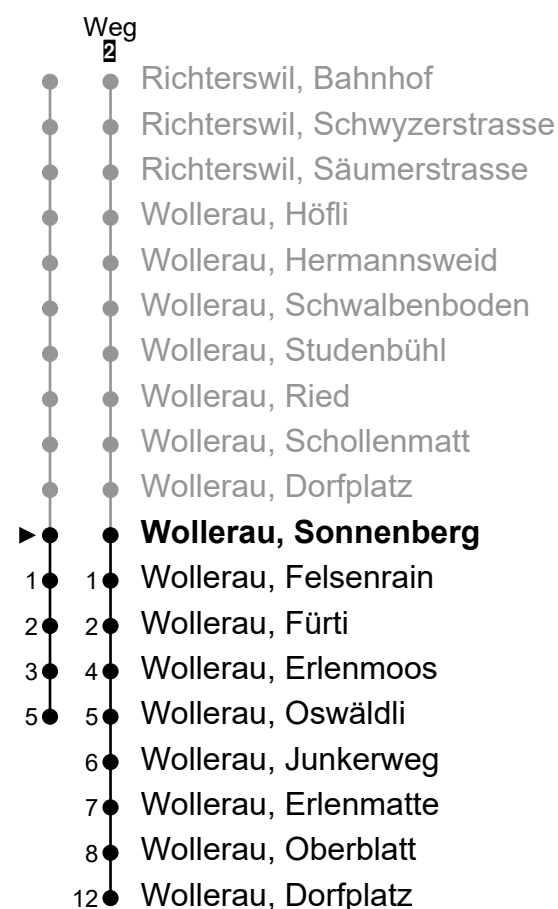

175

Echtzeit-Info

ZVV-Contact
0800 988 988
www.bamertbus.ch

Wollerau, Sonnenberg

Richtung Wollerau, Dorfplatz

Gültig von 10.12.2023 bis 14.12.2024

h	Montag - Freitag	Samstag	Sonn- und Feiertag	h
5				5
6	28 ² 58 ²	58 ²		6
7	28 ² 58 ²	58 ²	22	7
8	28 ² 58 ²	58 ²	22	8
9	22 52	58 ²	22	9
10	22 52	58 ²	22	10
11	33 ²	58 ²	22	11
12	22 52	58 ²	22	12
13	22 52	58 ²	22	13
14	22	58 ²	22	14
15	06 28 ²	58 ²	22	15
16	06 28 ² 58 ²	58 ²	22	16
17	28 ² 58 ²	58 ²	22	17
18	28 ² 58 ²	58 ²	22	18
19	28 ² 58 ²	58 ²	22	19
20	28 ² 58 ²	58 ²	22	20
21	28		22	21
22	28	28	22	22
23	28	28		23
0	28	28		0
1				1

Ungefähre Reisezeit in Minuten

Als Feiertage gelten: Weihnachten (25.12.), Stephanstag (26.12.), Neujahr (1.1.), Berchtoldstag (2.1.), Karfreitag (29.3.), Ostermontag (1.4.), Auffahrt (9.5.), Pfingstmontag (20.5.) und der Nationalfeiertag (1.8.)