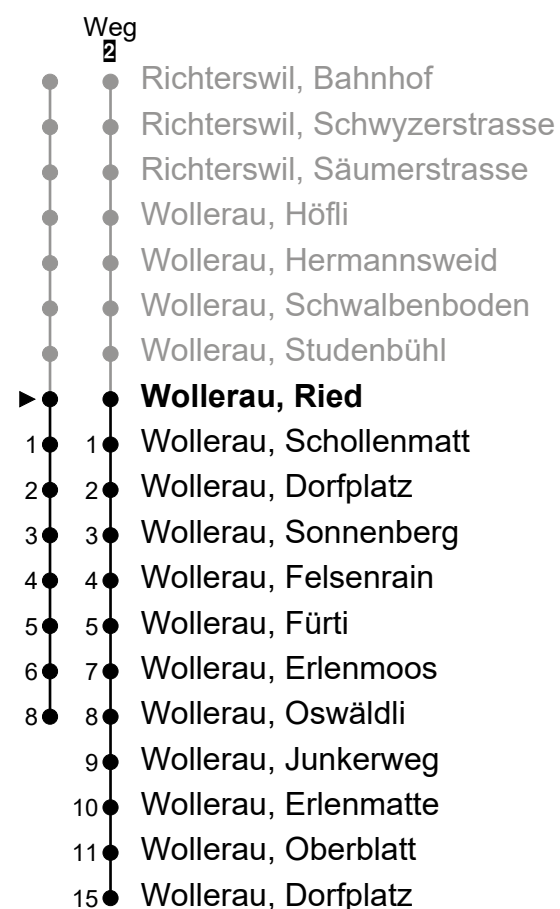

175

Echtzeit-Info

ZVV-Contact
0800 988 988
www.bamertbus.ch

Wollerau, Ried

Richtung Wollerau, Dorfplatz

Gültig von 10.12.2023 bis 14.12.2024

h	Montag - Freitag	Samstag	Sonn- und Feiertag	h
5				5
6	25 ² 55 ²	55 ²		6
7	25 ² 55 ²	55 ²	19	7
8	25 ² 55 ²	55 ²	19	8
9	19 49	55 ²	19	9
10	19 49	55 ²	19	10
11	19 ²	55 ²	19	11
12	19 49	55 ²	19	12
13	19 49	55 ²	19	13
14	19 55	55 ²	19	14
15	25 ² 55	55 ²	19	15
16	25 ² 55 ²	55 ²	19	16
17	25 ² 55 ²	55 ²	19	17
18	25 ² 55 ²	55 ²	19	18
19	25 ² 55 ²	55 ²	19	19
20	25 ² 55 ²	55 ²	19	20
21	25		19	21
22	25	25	19	22
23	25	25		23
0	25	25		0
1				1

Ungefähre Reisezeit in Minuten

Als Feiertage gelten: Weihnachten (25.12.), Stephanstag (26.12.), Neujahr (1.1.), Berchtoldstag (2.1.), Karfreitag (29.3.), Ostermontag (1.4.), Auffahrt (9.5.), Pfingstmontag (20.5.) und der Nationalfeiertag (1.8.)