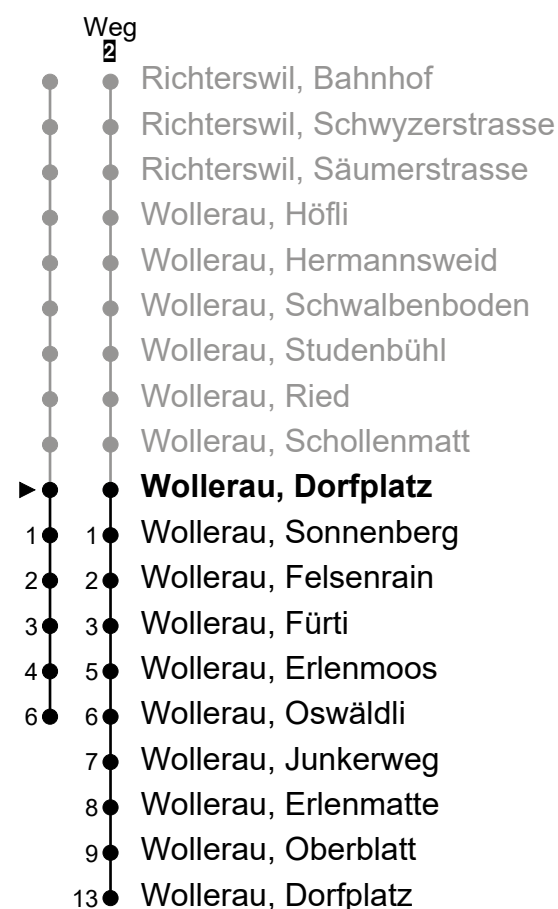

175

Echtzeit-Info

ZVV-Contact
0800 988 988
www.bamertbus.ch

Wollerau, Dorfplatz

Richtung Wollerau, Dorfplatz

Gültig von 10.12.2023 bis 14.12.2024

h	Montag - Freitag	Samstag	Sonn- und Feiertag	h
5				5
6	27 ² 57 ²	57 ²		6
7	27 ² 57 ²	57 ²	21	7
8	27 ² 57 ²	57 ²	21	8
9	21 51	57 ²	21	9
10	21 51	57 ²	21	10
11	32 ²	57 ²	21	11
12	21 51	57 ²	21	12
13	21 51	57 ²	21	13
14	21	57 ²	21	14
15	05 27 ²	57 ²	21	15
16	05 27 ² 57 ²	57 ²	21	16
17	27 ² 57 ²	57 ²	21	17
18	27 ² 57 ²	57 ²	21	18
19	27 ² 57 ²	57 ²	21	19
20	27 ² 57 ²	57 ²	21	20
21	27		21	21
22	27	27	21	22
23	27	27		23
0	27	27		0
1				1

Ungefähre Reisezeit in Minuten

Als Feiertage gelten: Weihnachten (25.12.), Stephanstag (26.12.), Neujahr (1.1.), Berchtoldstag (2.1.), Karfreitag (29.3.), Ostermontag (1.4.), Auffahrt (9.5.), Pfingstmontag (20.5.) und der Nationalfeiertag (1.8.)