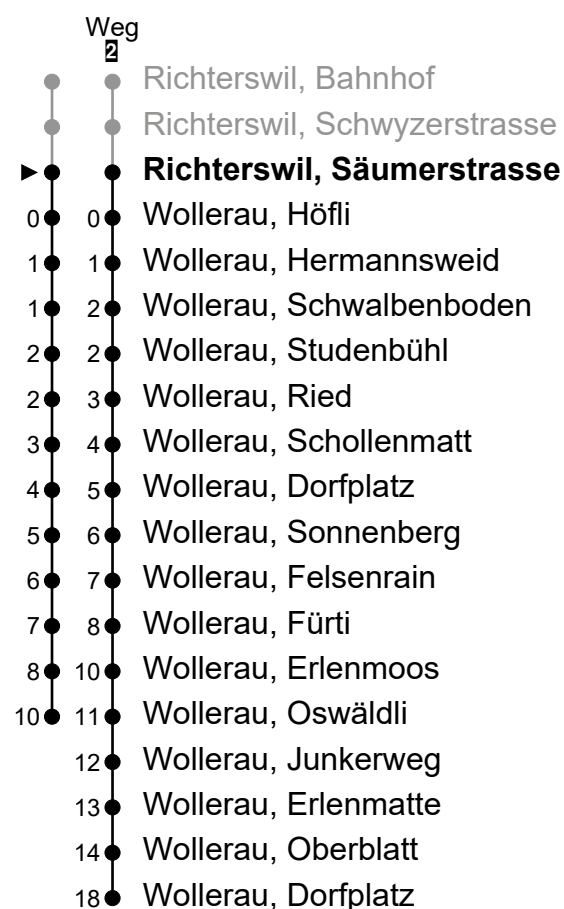

175

Echtzeit-Info

ZVV-Contact
0800 988 988
www.bamertbus.ch

Richterswil, Säumerstrasse

Richtung Wollerau, Dorfplatz

Gültig von 10.12.2023 bis 14.12.2024

h	Montag - Freitag	Samstag	Sonn- und Feiertag	h
5				5
6	21 ² 51 ²	51 ²		6
7	21 ² 51 ²	51 ²	16	7
8	21 ² 51 ²	51 ²	16	8
9	16 46	51 ²	16	9
10	16 46	51 ²	16	10
11	16 ²	51 ²	16	11
12	16 46	51 ²	16	12
13	16 46	51 ²	16	13
14	16 51	51 ²	16	14
15	21 ² 51	51 ²	16	15
16	21 ² 51 ²	51 ²	16	16
17	21 ² 51 ²	51 ²	16	17
18	21 ² 51 ²	51 ²	16	18
19	21 ² 51 ²	51 ²	16	19
20	21 ² 51 ²	51 ²	16	20
21	21		16	21
22	21	21	16	22
23	21	21		23
0	21	21		0
1				1

Ungefähre Reisezeit in Minuten

Als Feiertage gelten: Weihnachten (25.12.), Stephanstag (26.12.), Neujahr (1.1.), Berchtoldstag (2.1.), Karfreitag (29.3.), Ostermontag (1.4.), Auffahrt (9.5.), Pfingstmontag (20.5.) und der Nationalfeiertag (1.8.)