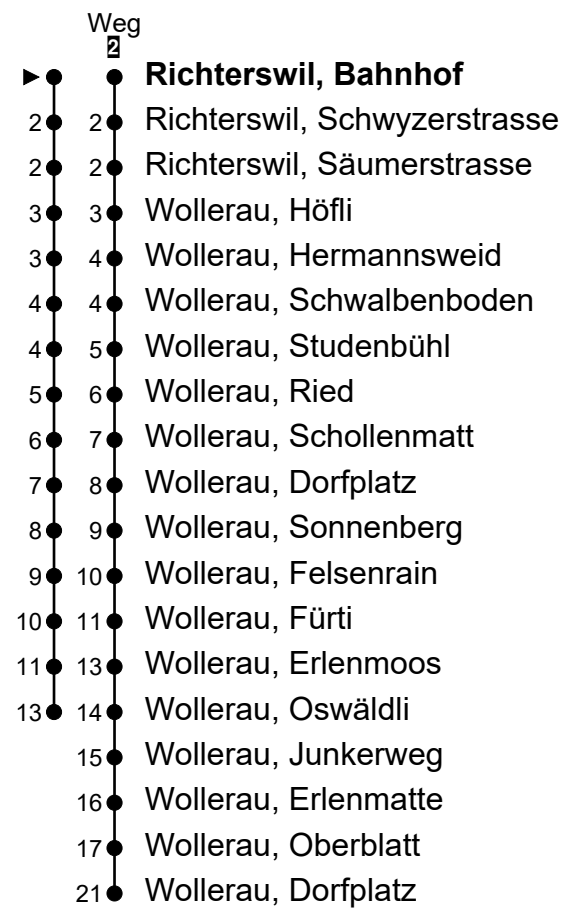

175

Echtzeit-Info

ZVV-Contact
0800 988 988
www.bamertbus.ch

Richterswil, Bahnhof

Richtung Wollerau, Dorfplatz

Gültig von 10.12.2023 bis 14.12.2024

h	Montag - Freitag	Samstag	Sonn- und Feiertag	h
5				5
6	19 ² 49 ²	49 ²		6
7	19 ² 49 ²	49 ²	14	7
8	19 ² 49 ²	49 ²	14	8
9	14 44	49 ²	14	9
10	14 44	49 ²	14	10
11	14 ²	49 ²	14	11
12	14 44	49 ²	14	12
13	14 44	49 ²	14	13
14	14 49	49 ²	14	14
15	19 ² 49	49 ²	14	15
16	19 ² 49 ²	49 ²	14	16
17	19 ² 49 ²	49 ²	14	17
18	19 ² 49 ²	49 ²	14	18
19	19 ² 49 ²	49 ²	14	19
20	19 ² 49 ²	49 ²	14	20
21	19		14	21
22	19	19	14	22
23	19	19		23
0	19	19		0
1				1

Ungefähre Reisezeit in Minuten

Als Feiertage gelten: Weihnachten (25.12.), Stephanstag (26.12.), Neujahr (1.1.), Berchtoldstag (2.1.), Karfreitag (29.3.), Ostermontag (1.4.), Auffahrt (9.5.), Pfingstmontag (20.5.) und der Nationalfeiertag (1.8.)