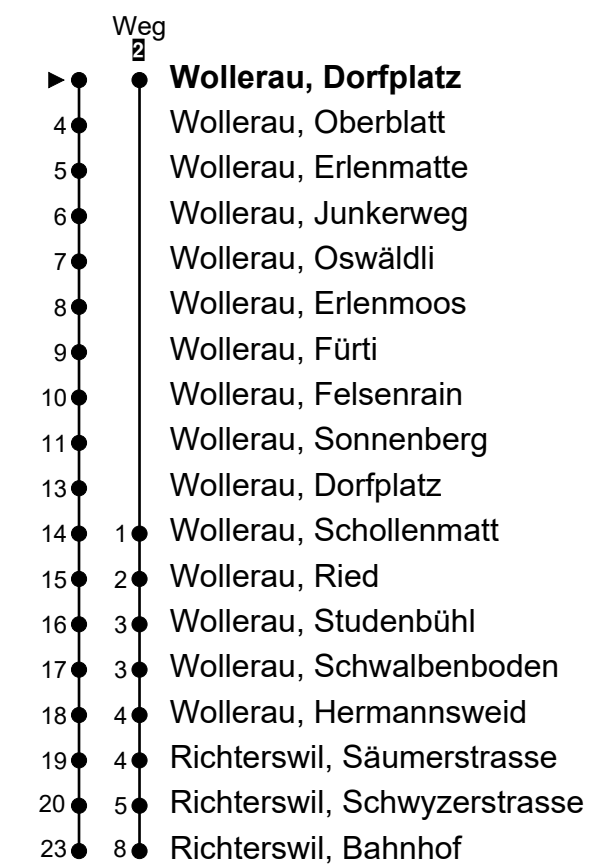

175

Echtzeit-Info

ZVV-Contact
0800 988 988
www.bamertbus.ch

Wollerau, Dorfplatz

Richtung Richterswil, Bahnhof

Gültig ab 15.12.2024

h	Montag - Freitag	Samstag	Sonntag*	h
5	45 58 ²			5
6	15 28 ² 45 58 ²	15 28 ²		6
7	15 28 ² 45 58 ²	15 28 ²	34 ²	7
8	15 28 ² 45 58 ²	15 28 ²	34 ²	8
9	34 ²	15 28 ²	34 ²	9
10	04 ² 34 ²	15 28 ²	34 ²	10
11	04 ² 45 58 ²	15 28 ²	34 ²	11
12	34 ²	15 28 ²	34 ²	12
13	04 ² 34 ²	15 28 ²	34 ²	13
14	04 ² 34 ² 45 58 ²	15 28 ²	34 ²	14
15	28 ² 45 58 ²	15 28 ²	34 ²	15
16	28 ² 45 58 ²	15 28 ²	34 ²	16
17	15 28 ² 45 58 ²	15 28 ²	34 ²	17
18	15 28 ² 45 58 ²	15 28 ²	34 ²	18
19	15 28 ² 45 58 ²	15 28 ²	34 ²	19
20	15 28 ² 45 58 ²	15 28 ²	34 ²	20
21	38 ²	15 28 ²	34 ²	21
22	38 ²	38 ²	34 ²	22
23	38 ²	38 ²		23
0	38 ²	38 ²		0
1				1

Ungefähre Reisezeit in Minuten

*Als Sonntag gelten zusätzlich: 01.01., 02.01., 18.04., 21.04., 29.05., 09.06., 01.08., 25.12., 26.12.