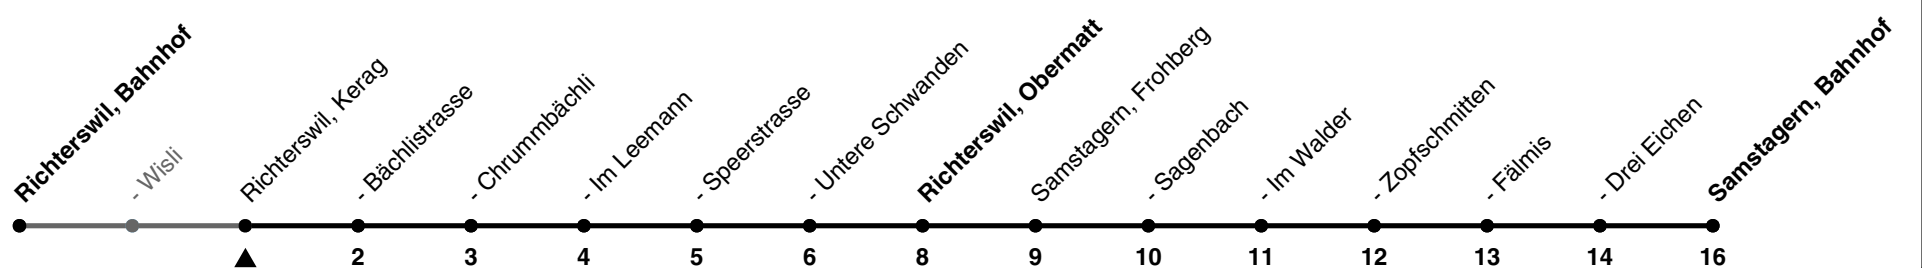

170

ZVV-Contact 0800 988 988 | zvv.ch

Zum
Live-
Fahrplan

Kerag

Richtung Samstagern, Bahnhof

via Richterswil, Obermatt

h	Montag - Freitag	Samstag	Sonn- und Feiertag
5			
6	21 51	51	
7	21 51	21 51	21
8	21 51	21 51	21
9	21 51	21 51	21 51
10	21 51	21 51	21 51
11	21 57	21 51	21 51
12	21 51	21 51	21 51
13	21 51	21 51	21 51
14	21 51	21 51	21 51
15	21 51	21 51	21 51
16	21 51	21 51	21 51
17	21 51	21 51	21 51
18	21 51	21 51	21 51
19	21 51	21 51	21 51
20	21 51	21 51	21
21	21 51	21 51	21
22	21 51	21 51	21
23	21 51	21 51	
0	21 55	21 55	

Als Feiertage gelten: 25./26. Dez., 1./2. Jan., Karfreitag, Ostermontag, 1. Mai, Auffahrt, Pfingstmontag, 1. Aug.

Ungefähre Reisezeit in Minuten

Gültig ab 15.12.2024

GEMEINSAM VORWÄRTS.

18.11.2024