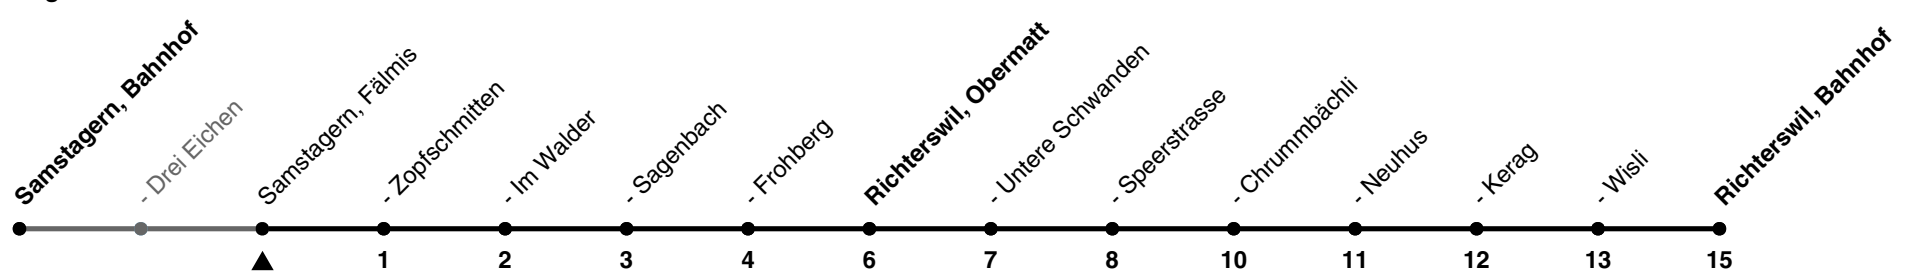

170

ZVV-Contact 0800 988 988 | zvv.ch

Zum
Live-
Fahrplan

Fälmis

Richtung Richterswil, Bahnhof

via Richterswil, Obermatt

| h | Montag - Freitag | Samstag | Sonn- und Feiertag |
|----|------------------|---------|--------------------|
| 5 | 53 | | |
| 6 | 23 53 | 23 53 | 53 |
| 7 | 23 53 | 23 53 | 53 |
| 8 | 23 53 | 23 53 | 53 |
| 9 | 23 53 | 23 53 | 23 53 |
| 10 | 23 53 | 23 53 | 23 53 |
| 11 | 23 53 | 23 53 | 23 53 |
| 12 | 23 53 | 23 53 | 23 53 |
| 13 | 23 53 | 23 53 | 23 53 |
| 14 | 23 53 | 23 53 | 23 53 |
| 15 | 23 53 | 23 53 | 23 53 |
| 16 | 23 53 | 23 53 | 23 53 |
| 17 | 23 53 | 23 53 | 23 53 |
| 18 | 23 53 | 23 53 | 23 53 |
| 19 | 23 53 | 23 53 | 23 53 |
| 20 | 23 53 | 23 53 | 53 |
| 21 | 23 53 | 23 53 | 53 |
| 22 | 23 53 | 23 53 | |
| 23 | 27 57 | 27 57 | |
| 0 | | | |

Als Feiertage gelten: 25./26. Dez., 1./2. Jan., Karfreitag, Ostermontag, 1. Mai, Auffahrt, Pfingstmontag, 1. Aug.

Ungefähre Reisezeit in Minuten

Gültig ab 15.12.2024

GEMEINSAM VORWÄRTS.

18.11.2024