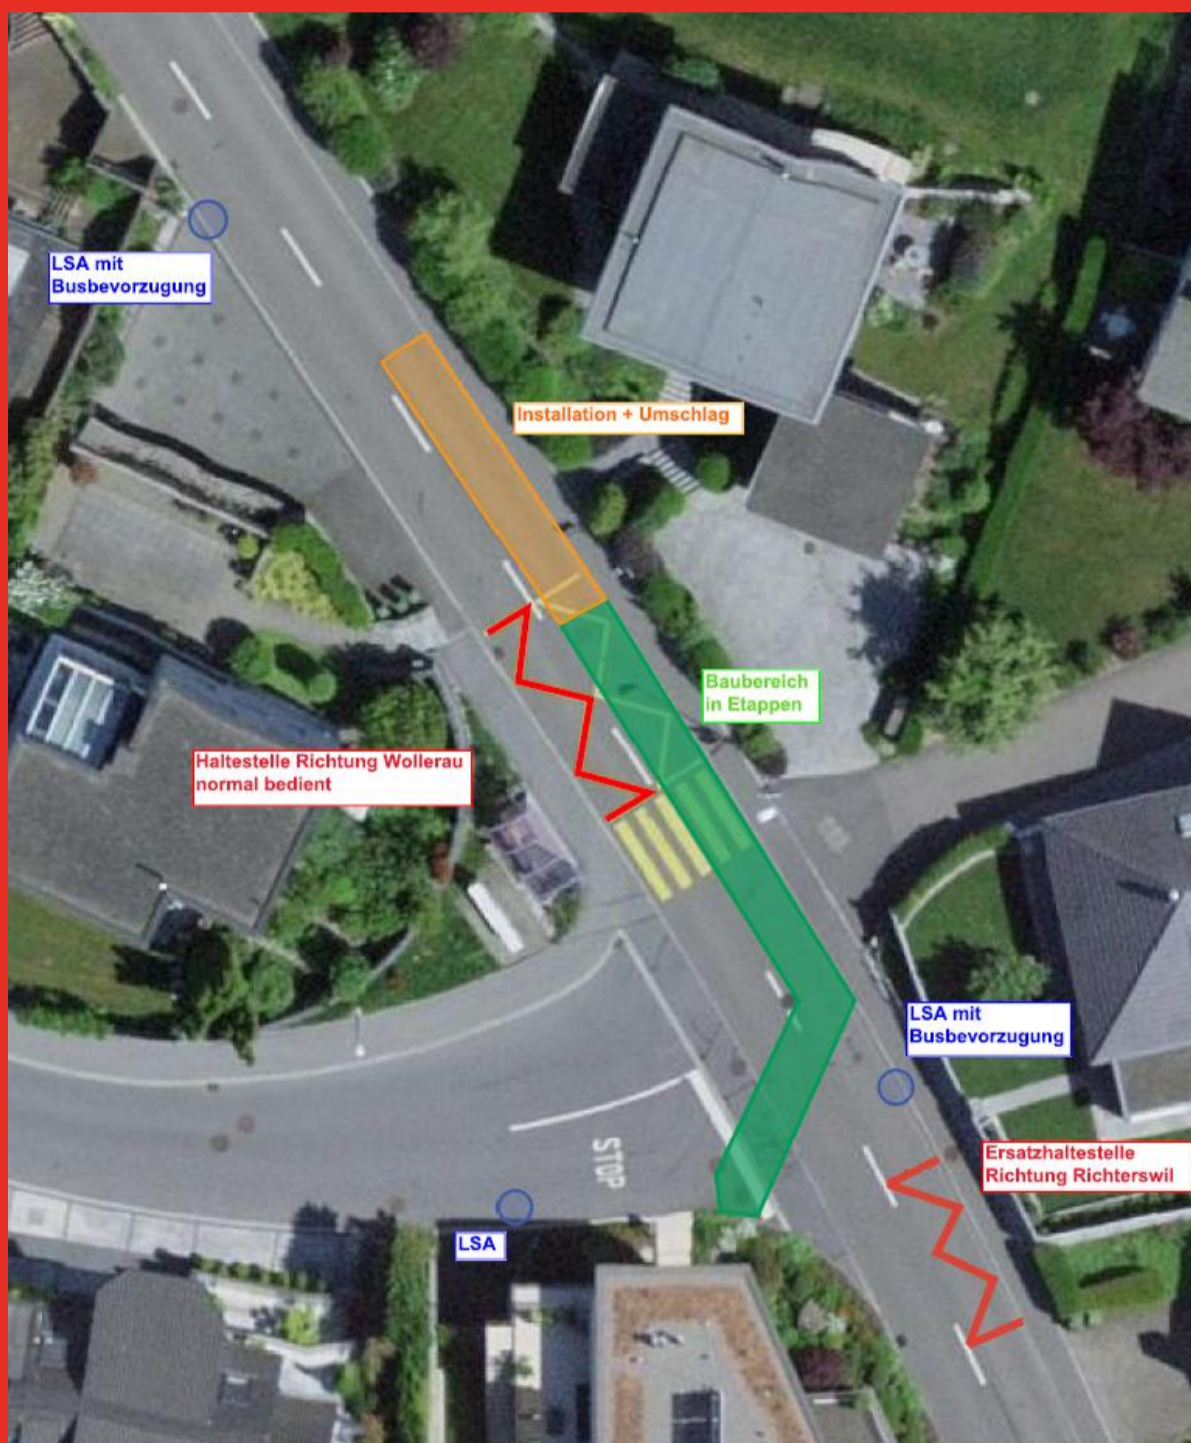

# INFO Bamert Bus

Baumassnahmen im Bereich Haltestelle "Studenbühl"

Datum: **28.11.2024 bis 20.12.2024**

Linien: 175

Haltestelle: Wollerau, Studenbühl in Fahrtrichtung Richterswil

Aufgrund Bautätigkeiten wird die Haltestelle Studenbühl "talwärts" In Fahrtrichtung Richterswil aufgehoben.

Eine Ersatzhaltestelle wurde eingerichtet und befindet sich ca. 50m weiter bergwärts.

Wir bitten Sie um Entschuldigung.  
Gemeinde Wollerau Abteilung Infrastruktur  
Bamert Bus