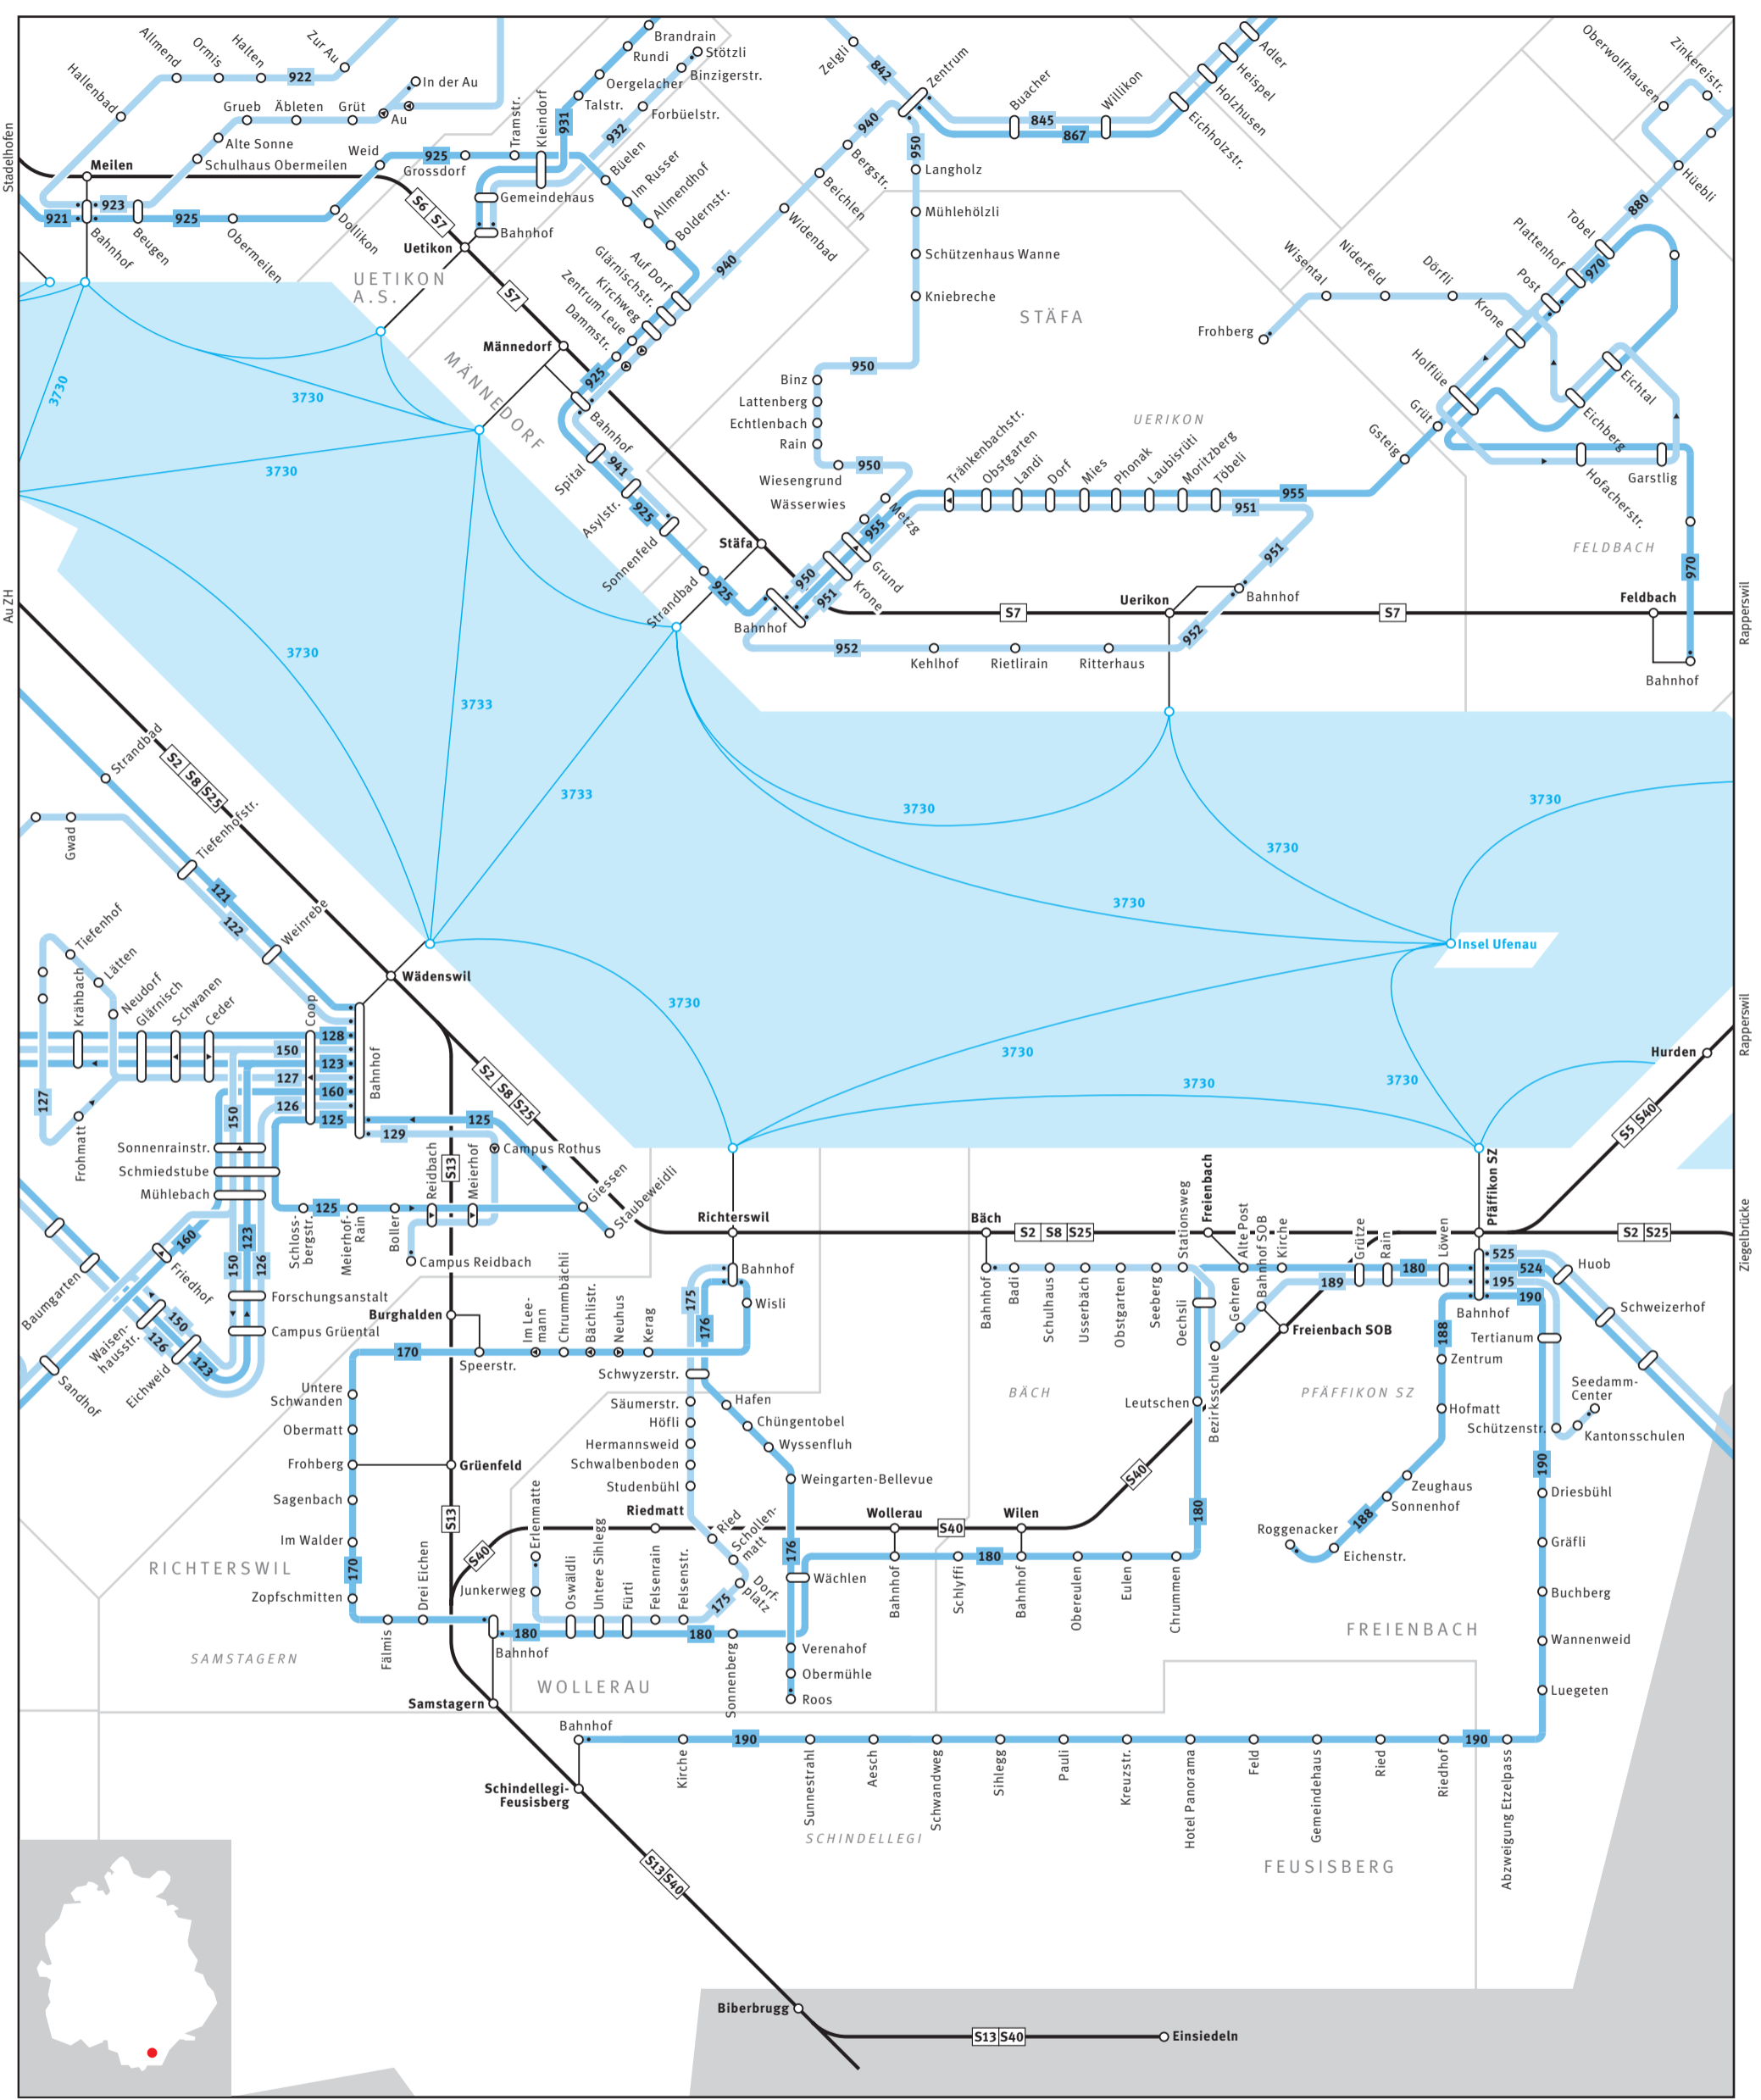

ZVV Regionalnetz | Regional network

680 Bus	Haltestelle nur in Pfeilrichtung bedient Bus stop only for direction shown	Endhaltestelle Terminus	S-Bahn-Haltestelle/Bahnhof S-Bahn train stop/station
54 S-Bahn S-Bahn train	Linie verkehrt nur in einer Richtung Bus only travels in one direction here		Umsteigehaltestelle Bus/Bahn Bus/rail transfer stop
Gemeindegrenze Municipal boundary	ELSAU Gemeindegrenze Name of municipality	GRAFSTAL Ortsname Place name	Ausserhalb Verbundgebiet Outside ZVV region